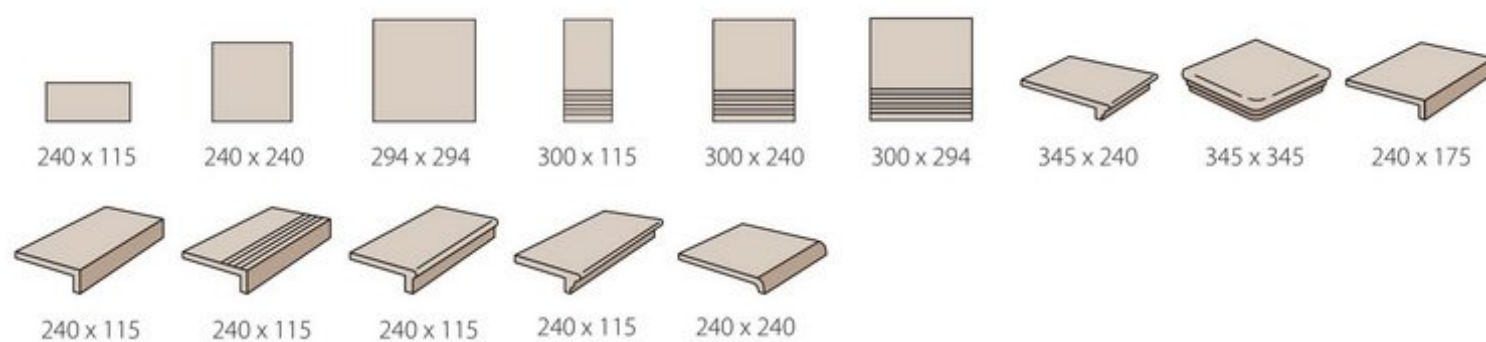

Лестница Stairtread Schody

Terra unglazed - Размеры в мм - Size in mm - Wymiar w mm