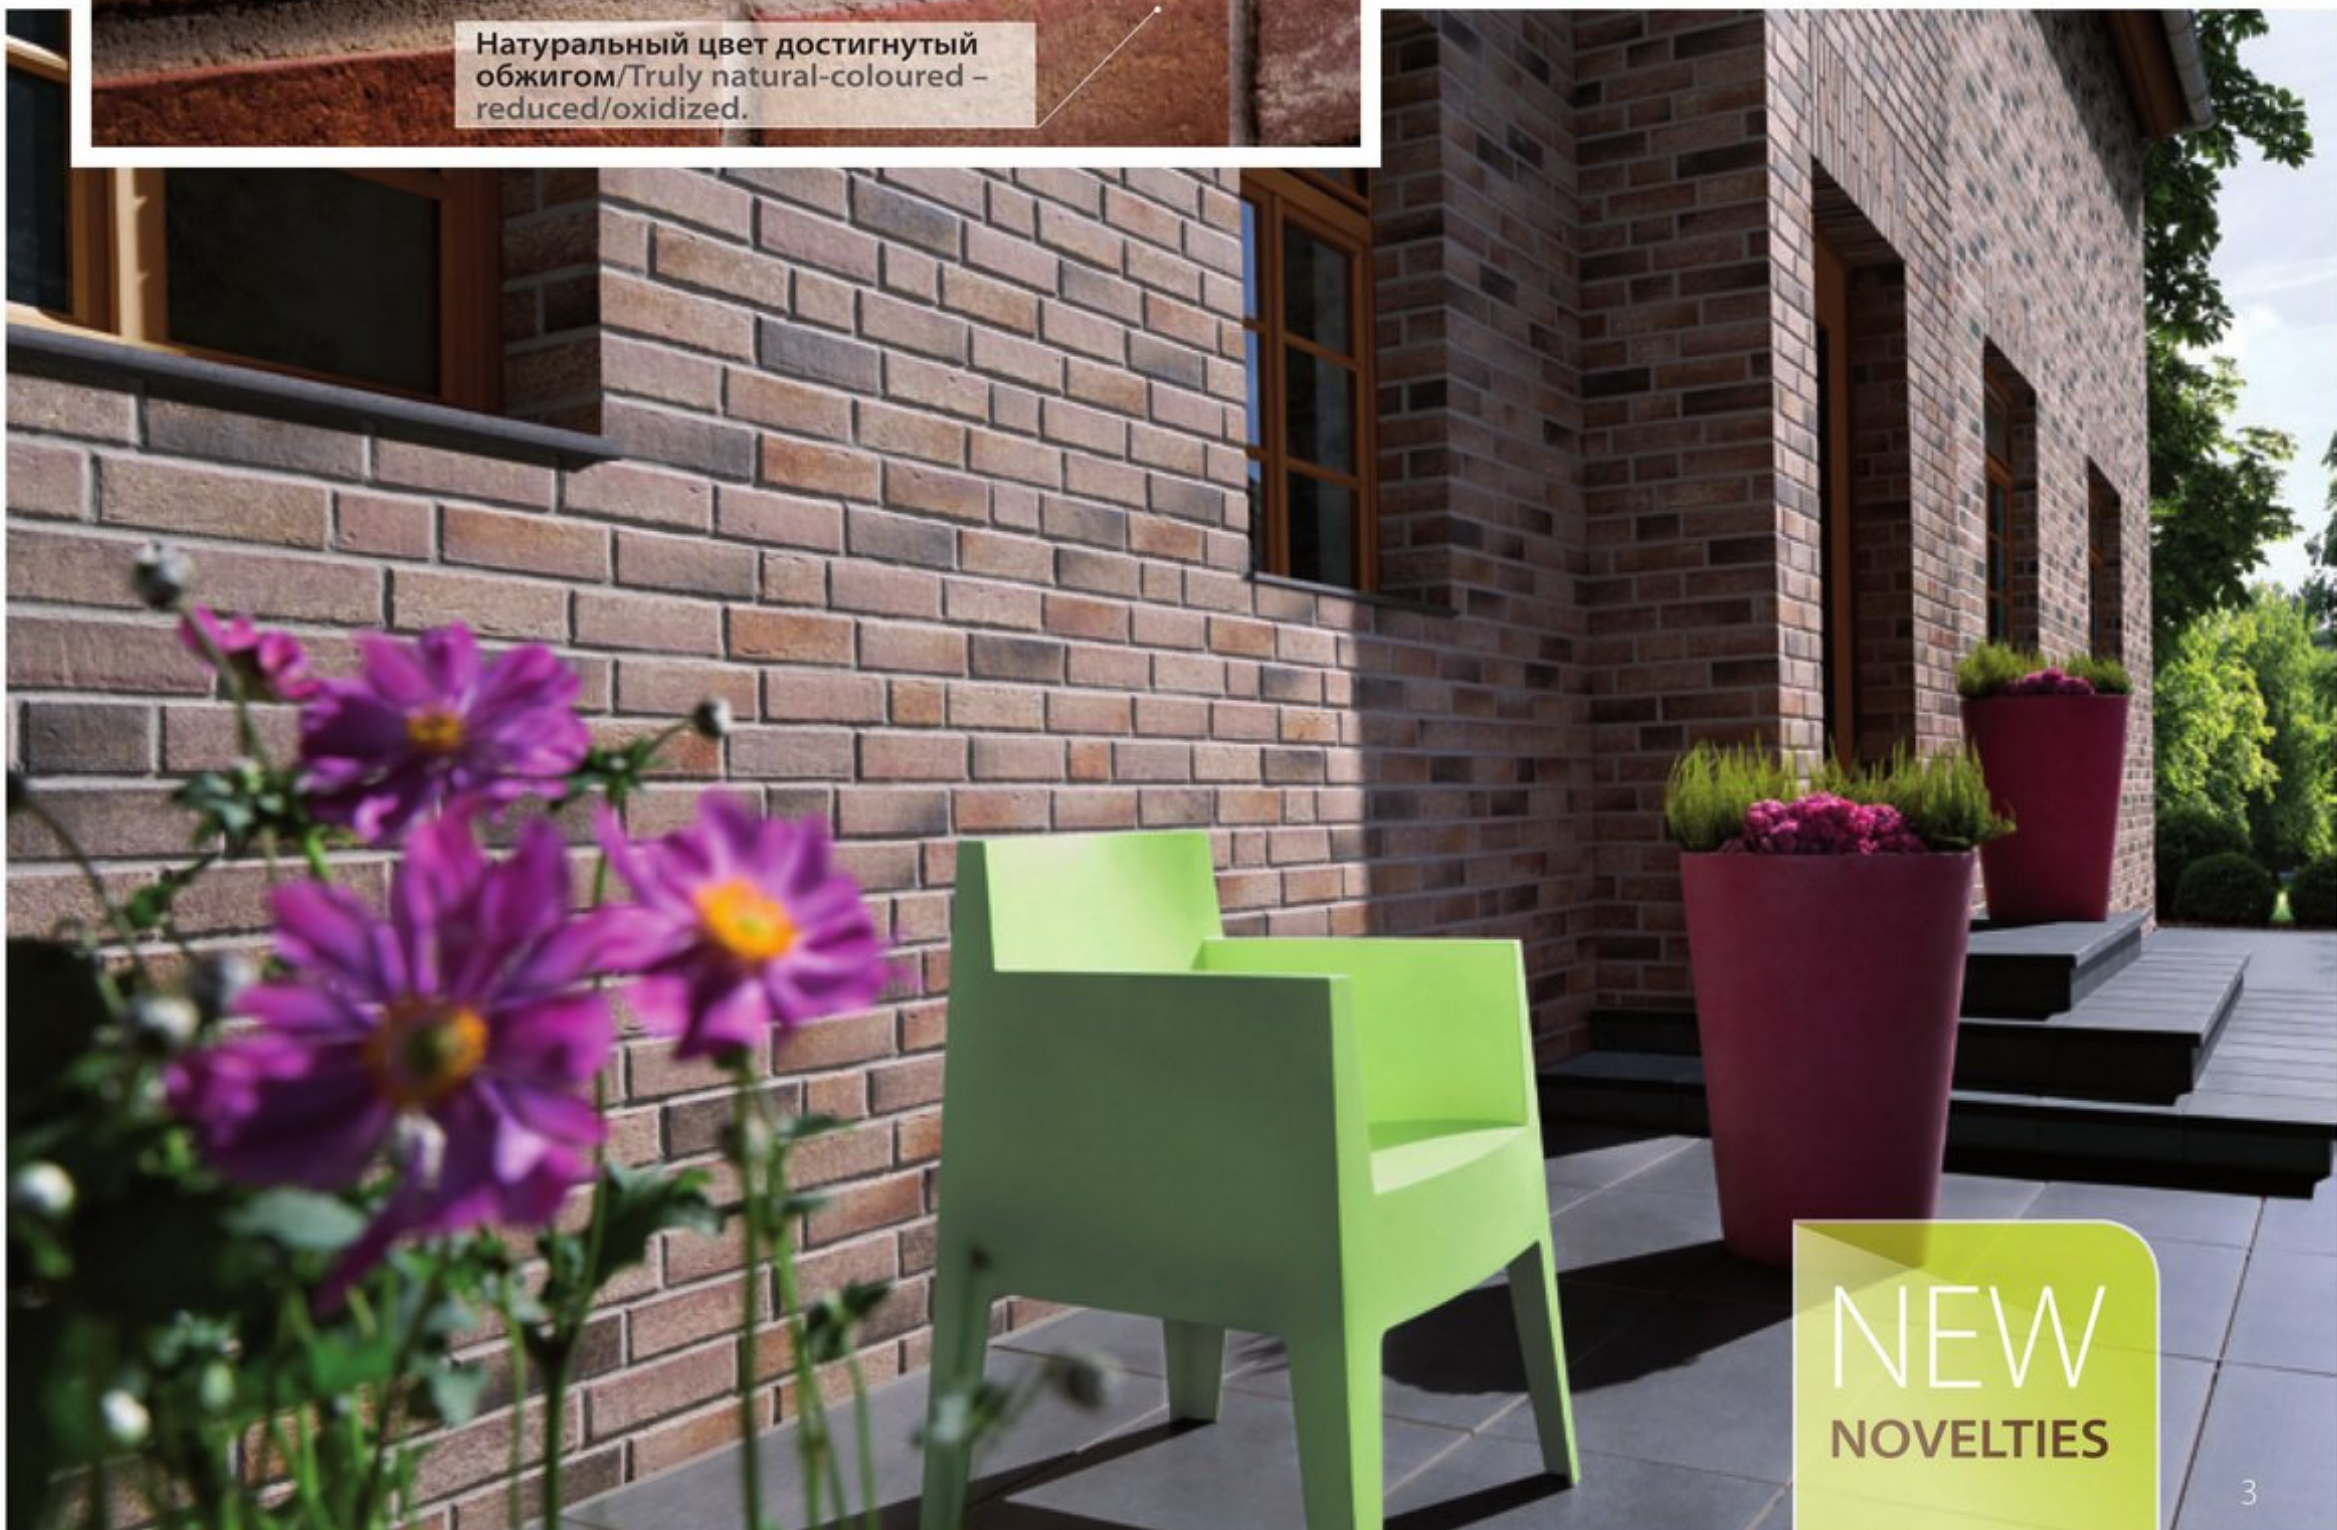

Натуральный цвет достигнутый
обжигом/Truly natural-coloured -
reduced/oxidized.

NEW
NOVELTIES

Программа профильных ступеней Stairtread range Program schodów

Terra
215 patrician red
345 x 240 x 14 mm

Terra
313 autumn
345 x 240 x 14 mm