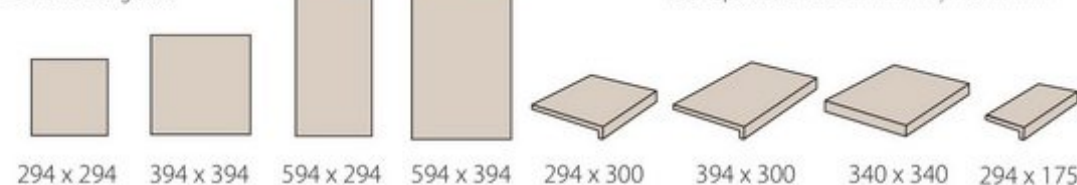

Asar glazed

Размеры в мм - Size in mm - Wymiar w mm

Duro glazed - Размеры в мм - Size in mm - Wymiar w mm

NEW

Lodge glazed - Размеры в мм - Size in mm - Wymiar w mm

Roccia X glazed

Размеры в мм - Size in mm - Wymiar w mm