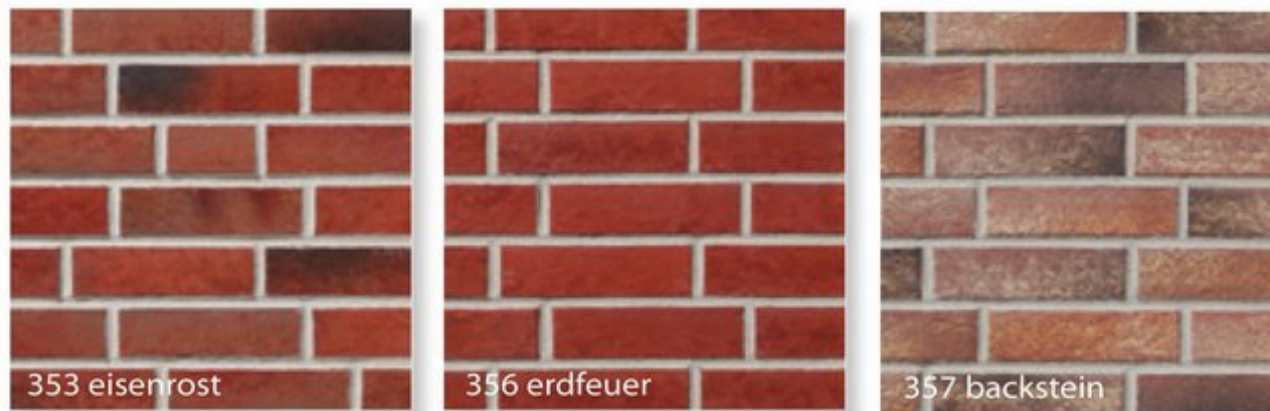

Zeitlos

The powerful patina brick slip – sintered premium strength

351 kalkbrand

352 kupferschmelz

354 bronzebruch

353 eisenrost

356 erdfeuer

357 backstein