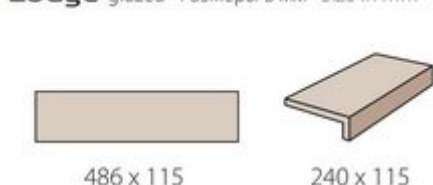

Asar glazed

Размеры в мм - Size in mm - Wymiar w mm

Duro glazed - Размеры в мм - Size in mm - Wymiar w mm

NEW

Lodge glazed - Размеры в мм - Size in mm - Wymiar w mm

Roccia X glazed

Размеры в мм - Size in mm - Wymiar w mm

Плитка фасадная, глазурованная Glazed strip tiles Płytki elewacyjne szkliwione

Keravette® Shine glazed - Размеры в мм - Size in mm - Wymiar w mm

NEW

Asar X glazed - Размеры в мм - Size in mm - Wymiar w mm