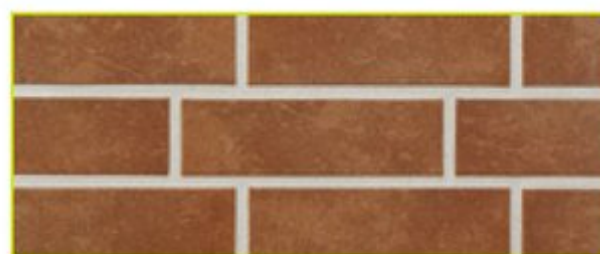

215 patrician red ²⁾

230 grey ¹⁾

Glazed strip tiles Płytki elewacyjne szkliwione Плитка фасадная, глазурованная

Keravette® Shine glazed

¹⁾DIN EN 14411, Gr. AI_a-Part 1 / ²⁾DIN EN 14411, Gr. AI_b

834 giallo ²⁾