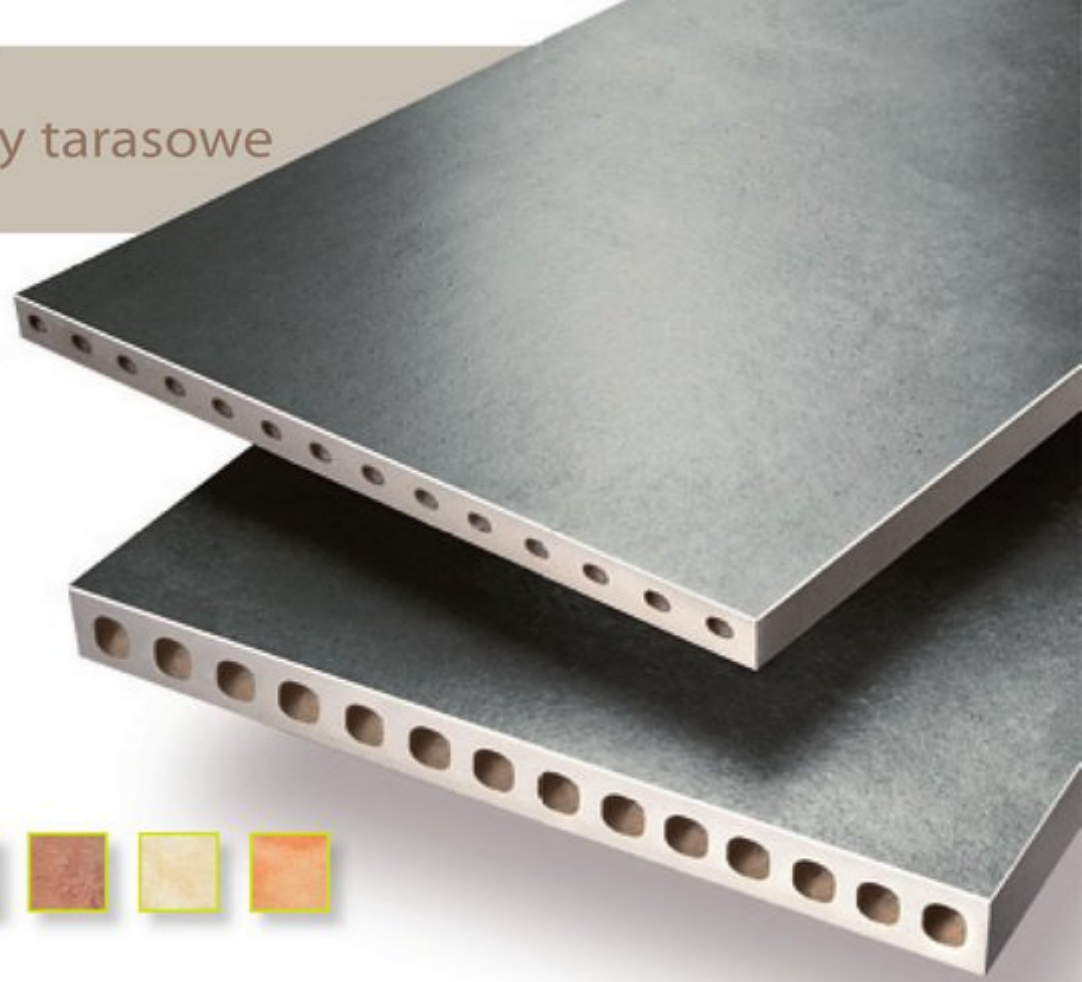

Keraelement® TerioTec

594 x 394 x 20 mm

594 x 394 x 35 mm

394 x 394 x 20 mm

394 x 394 x 35 mm

Keraelement® TerioTec X

794 x 394 x 20 mm

Плитка фасадная, неглазурованная Unglazed strip tiles
Płytki elewacyjne nieszkliwione