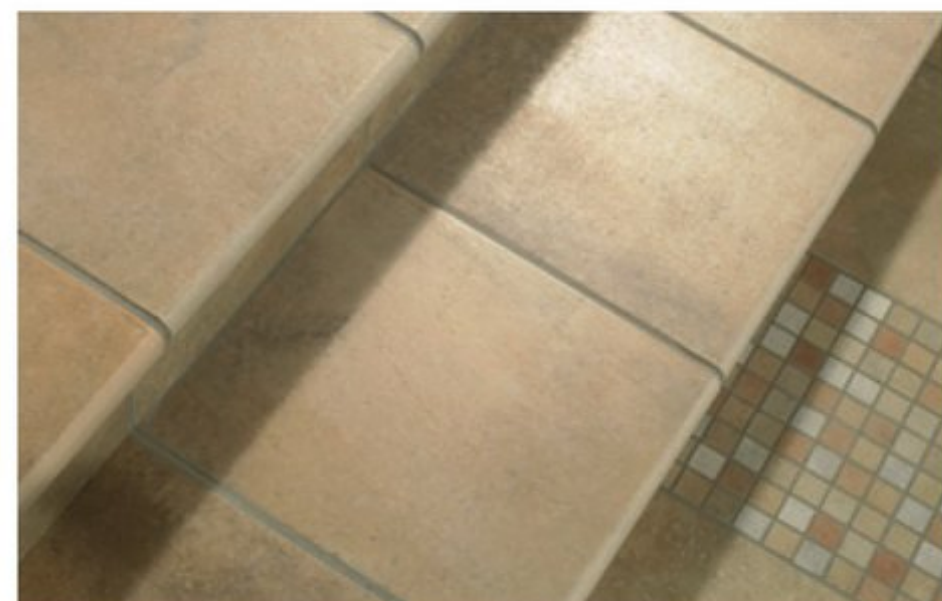

**Terra, Roccia, Aera,
Duro**

345 x 345 x 14 mm

**Aera X, Roccia X,
Asar, Asar X**

340 x 340 x 11 mm

**Terra, Roccia, Aera,
Duro**

Длина цоколя 290 мм
skirting length 290 mm
Długość ramienia 290

**Terra, Roccia, Aera,
Duro, Roccia X,
Aera X, Asar, Asar X**

157 x 60 x 60 x 11 mm