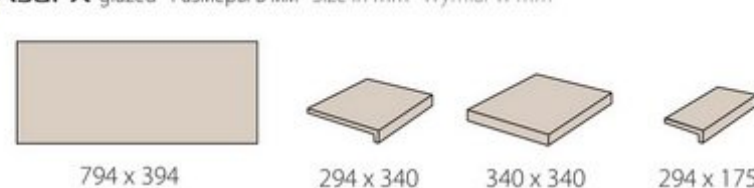

Asar glazed

Размеры в мм - Size in mm - Wymiar w mm

Duro glazed - Размеры в мм - Size in mm - Wymiar w mm

NEW

Lodge glazed - Размеры в мм - Size in mm - Wymiar w mm

Roccia X glazed

Размеры в мм - Size in mm - Wymiar w mm

Плитка фасадная, глазурованная Glazed strip tiles Płytki elewacyjne szkliwione

Keravette® Shine glazed - Размеры в мм - Size in mm - Wymiar w mm

NEW

Asar X glazed - Размеры в мм - Size in mm - Wymiar w mm