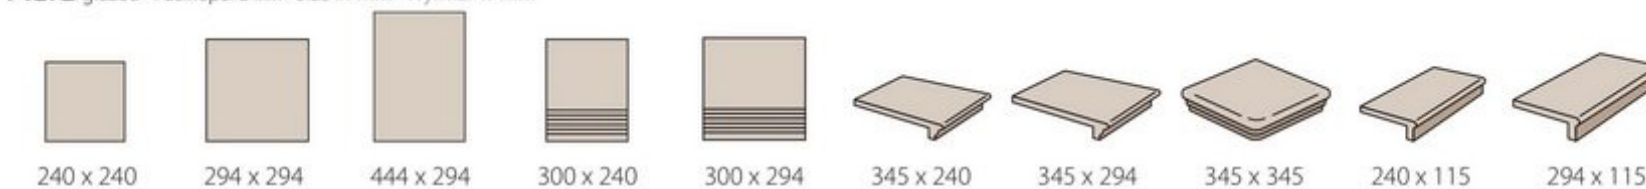

KS 03 rose

KS 14 brown-flashed

Лестница Stairtread Schody

Terra unglazed - Размеры в мм - Size in mm - Wymiar w mm

Roccia glazed - Размеры в мм - Size in mm - Wymiar w mm

Aera glazed - Размеры в мм - Size in mm - Wymiar w mm