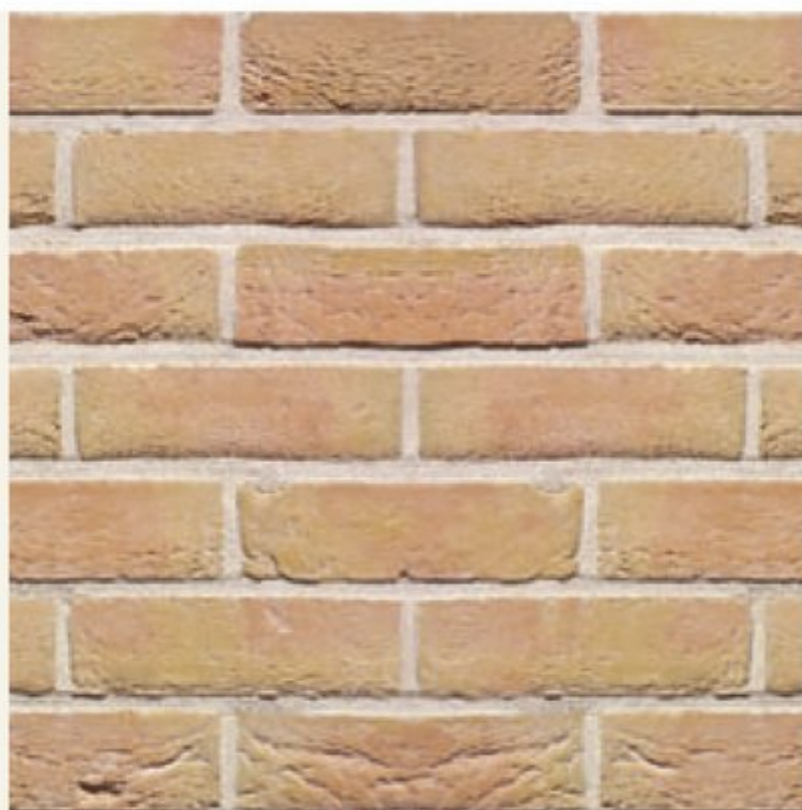

Наименование	Strobloem
Основной формат	WFD
Марка прочности	M125
Водопоглощение, %	≤19
Расход шт/м²	57
Размеры, мм	215x102x65
Кол-во на поддоне, шт	652