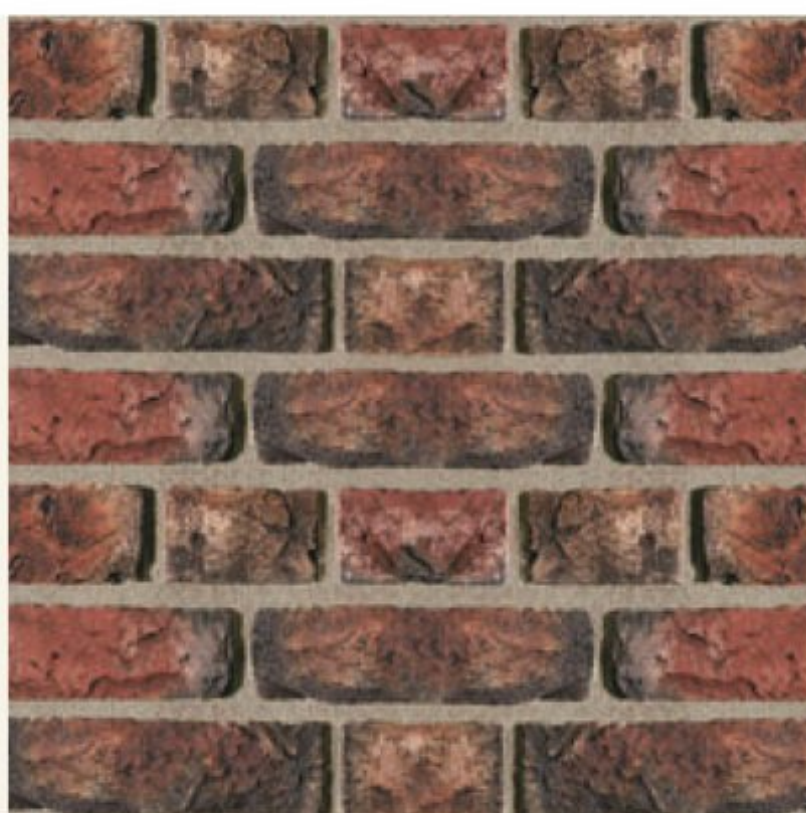

Blauw-rood Genuanceerd

Лицевой кирпич ручной формовки из Бельгии и Голландии

Agora Paars

Наименование	Veldbrand Exterieur
Основной формат	WFD
Марка прочности	M125
Водопоглощение, %	9
Расход шт/м ²	61
Размеры, мм	208x98x63
Кол-во на поддоне, шт	450