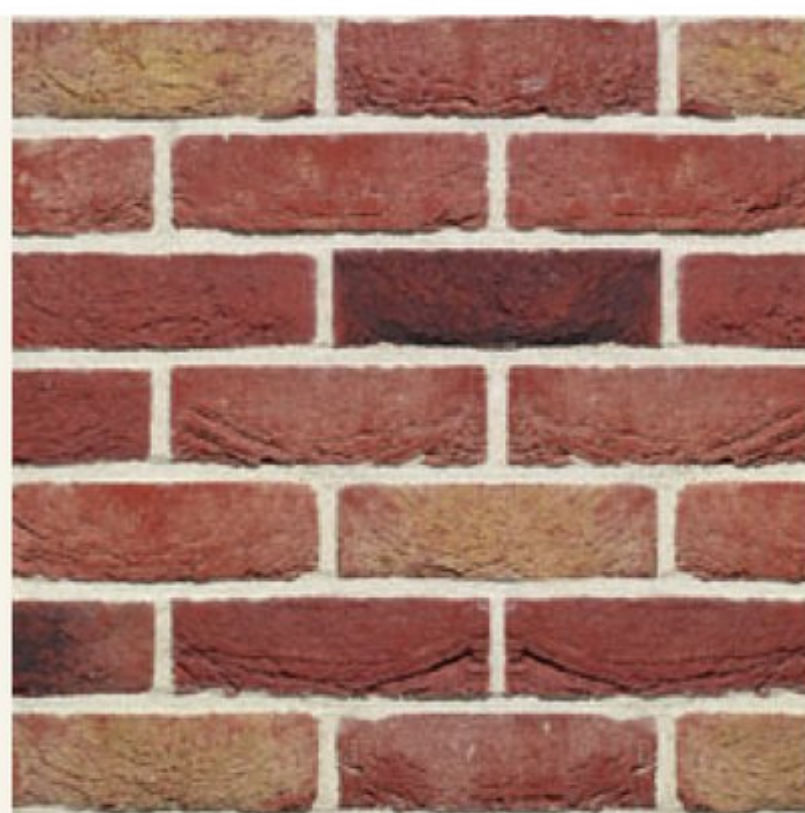

Наименование	Bijou
Основной формат	WFD
Марка прочности	M125
Водопоглощение, %	15
Расход шт/м²	57
Размеры, мм	215x102x65
Кол-во на поддоне, шт	652