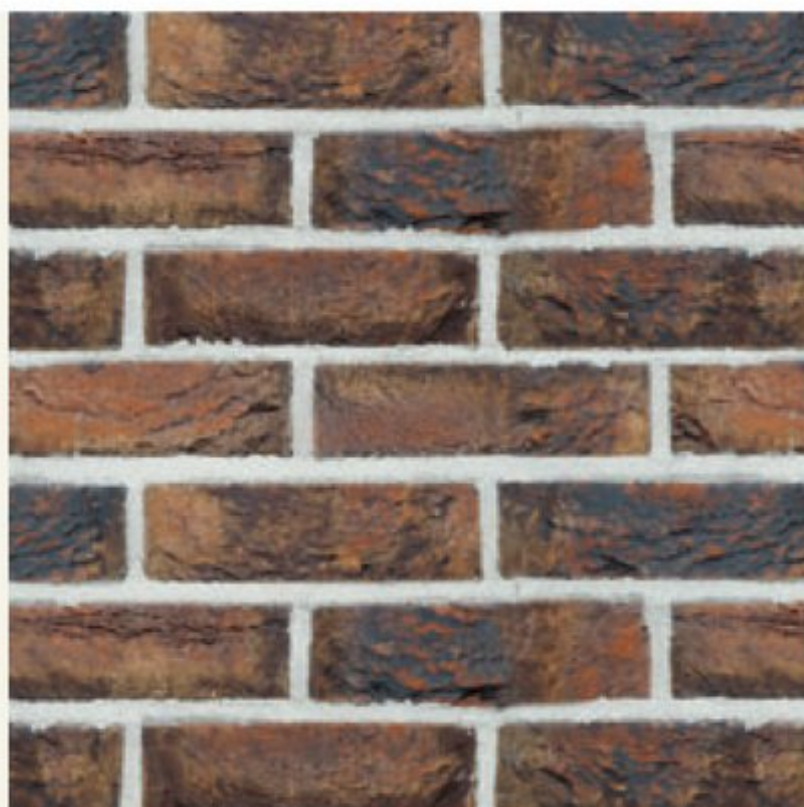

Наименование	Afaat
Основной формат	WFD
Марка прочности	M125
Водопоглощение, %	14
Расход шт/м²	57
Размеры, мм	215x102x65
Кол-во на поддоне, шт	680