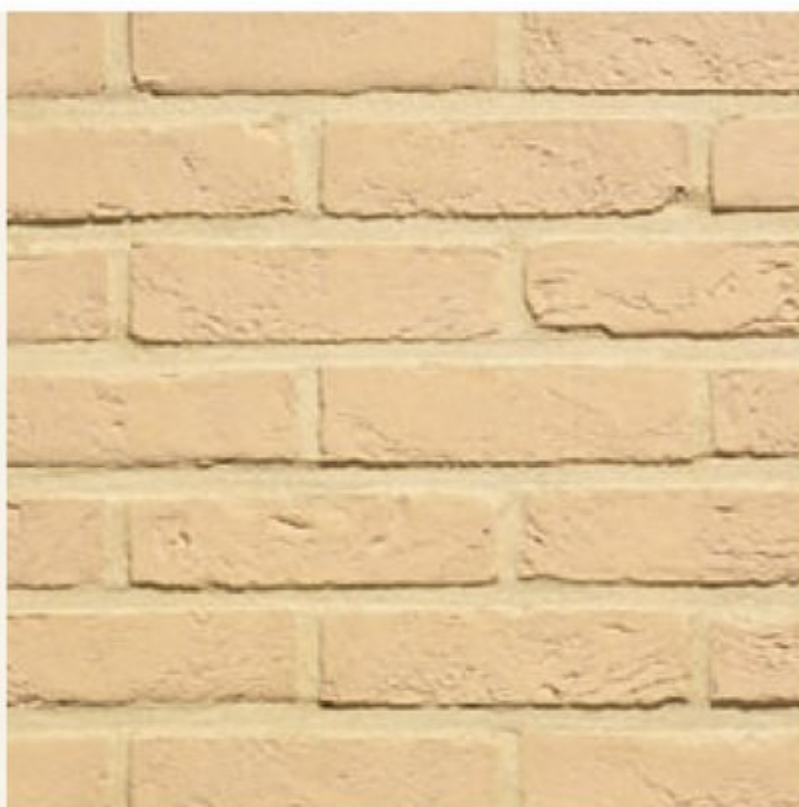

Наименование	Agora Wit Ivoor
Основной формат	WFD
Марка прочности	M125
Водопоглощение, %	8
Расход шт/м ²	59
Размеры, мм	210x100x65
Кол-во на поддоне, шт	528

Наименование	Rustica Oud Beauvoorde
Основной формат	WFD
Марка прочности	M125
Водопоглощение, %	16
Расход шт/м ²	55
Размеры, мм	216x101x64
Кол-во на поддоне, шт	528