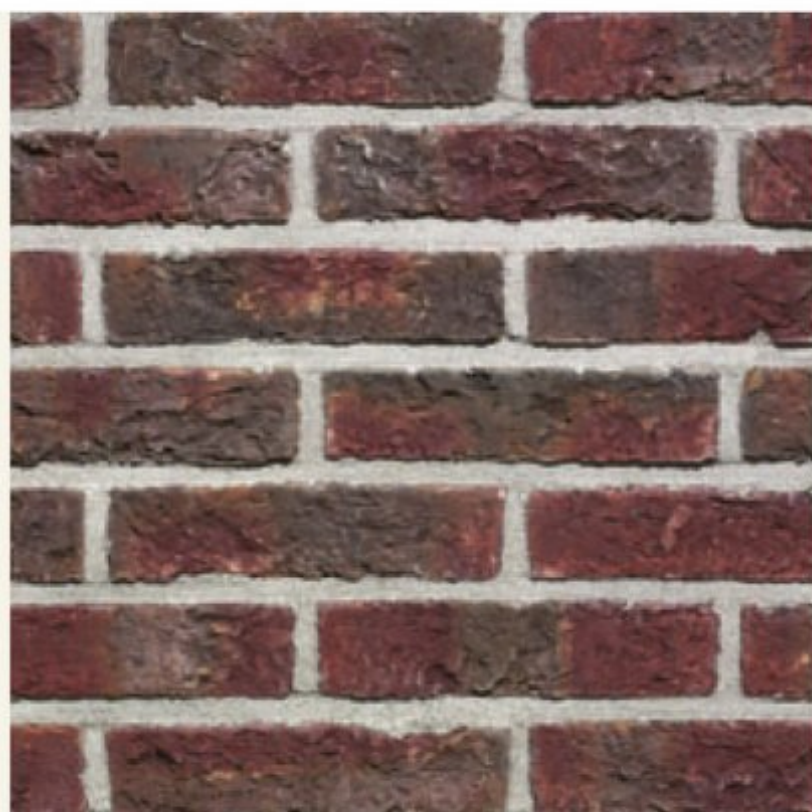

Наименование	Blauw-rood Genuanceerd
Основной формат	WFD
Марка прочности	M125
Водопоглощение, %	15
Расход шт/м²	57
Размеры, мм	215x102x66
Кол-во на поддоне, шт	538