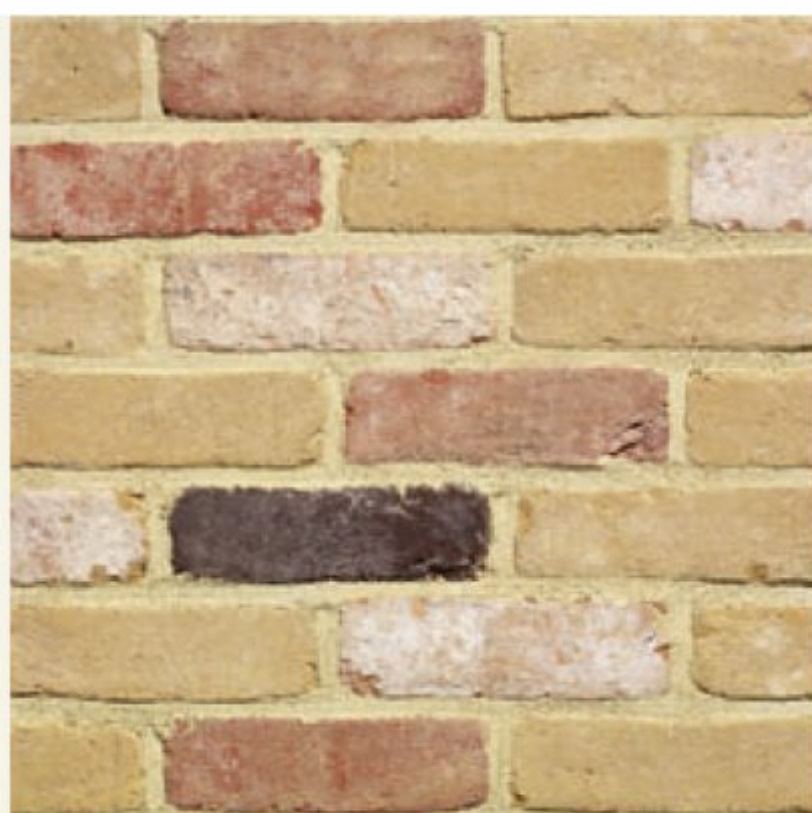

Наименование	Rustica Oud Beauvoorde
Основной формат	WFD
Марка прочности	M125
Водопоглощение, %	16
Расход шт/м²	55
Размеры, мм	216x101x64
Кол-во на поддоне, шт	528