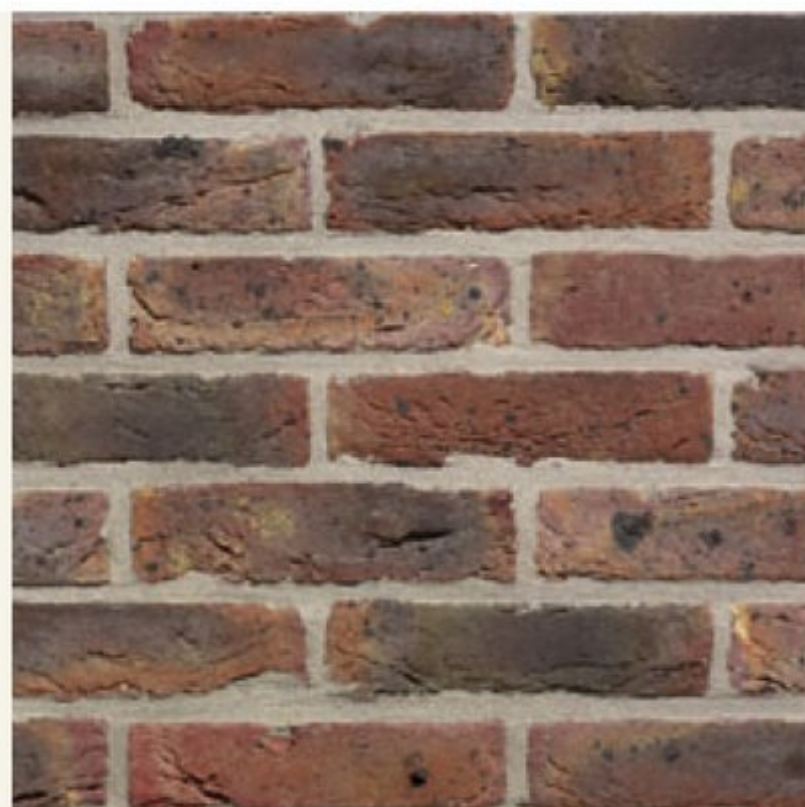

Blauw-rood Genuanceerd

Лицевой кирпич ручной формовки из Бельгии и Голландии

Agora Paars

Наименование	Veldbrand Exterieur
Основной формат	WFD
Марка прочности	M125
Водопоглощение, %	9
Расход шт/м ²	61
Размеры, мм	208x98x63
Кол-во на поддоне, шт	450