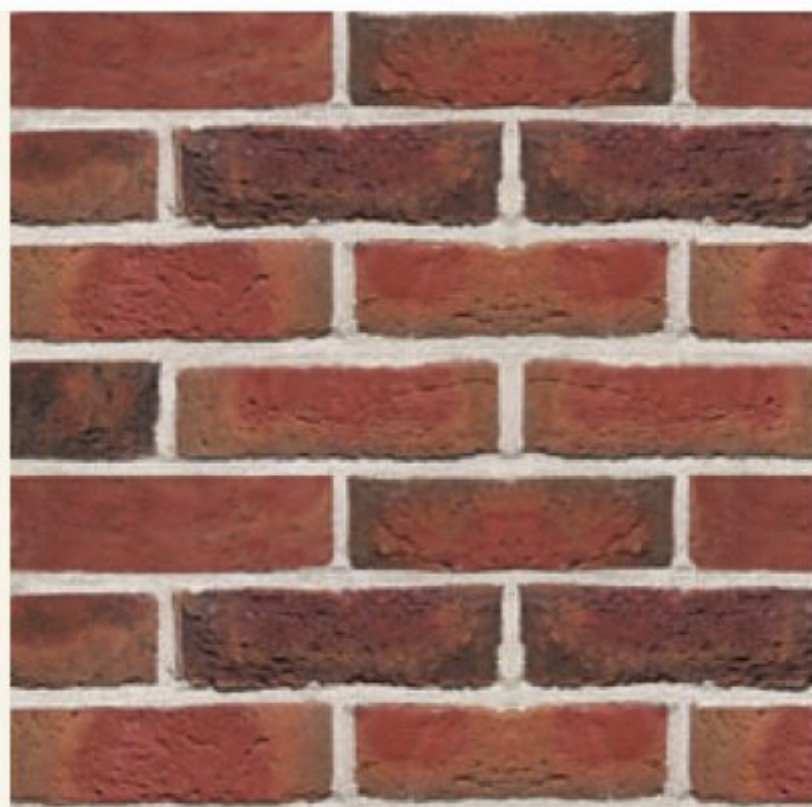

Лицевой кирпич ручной формовки из Бельгии и Голландии

Наименование	Kastanjebruin
Основной формат	WFD
Марка прочности	M125
Водопоглощение, %	15
Расход шт/м²	57
Размеры, мм	215x102x65
Кол-во на поддоне, шт	528