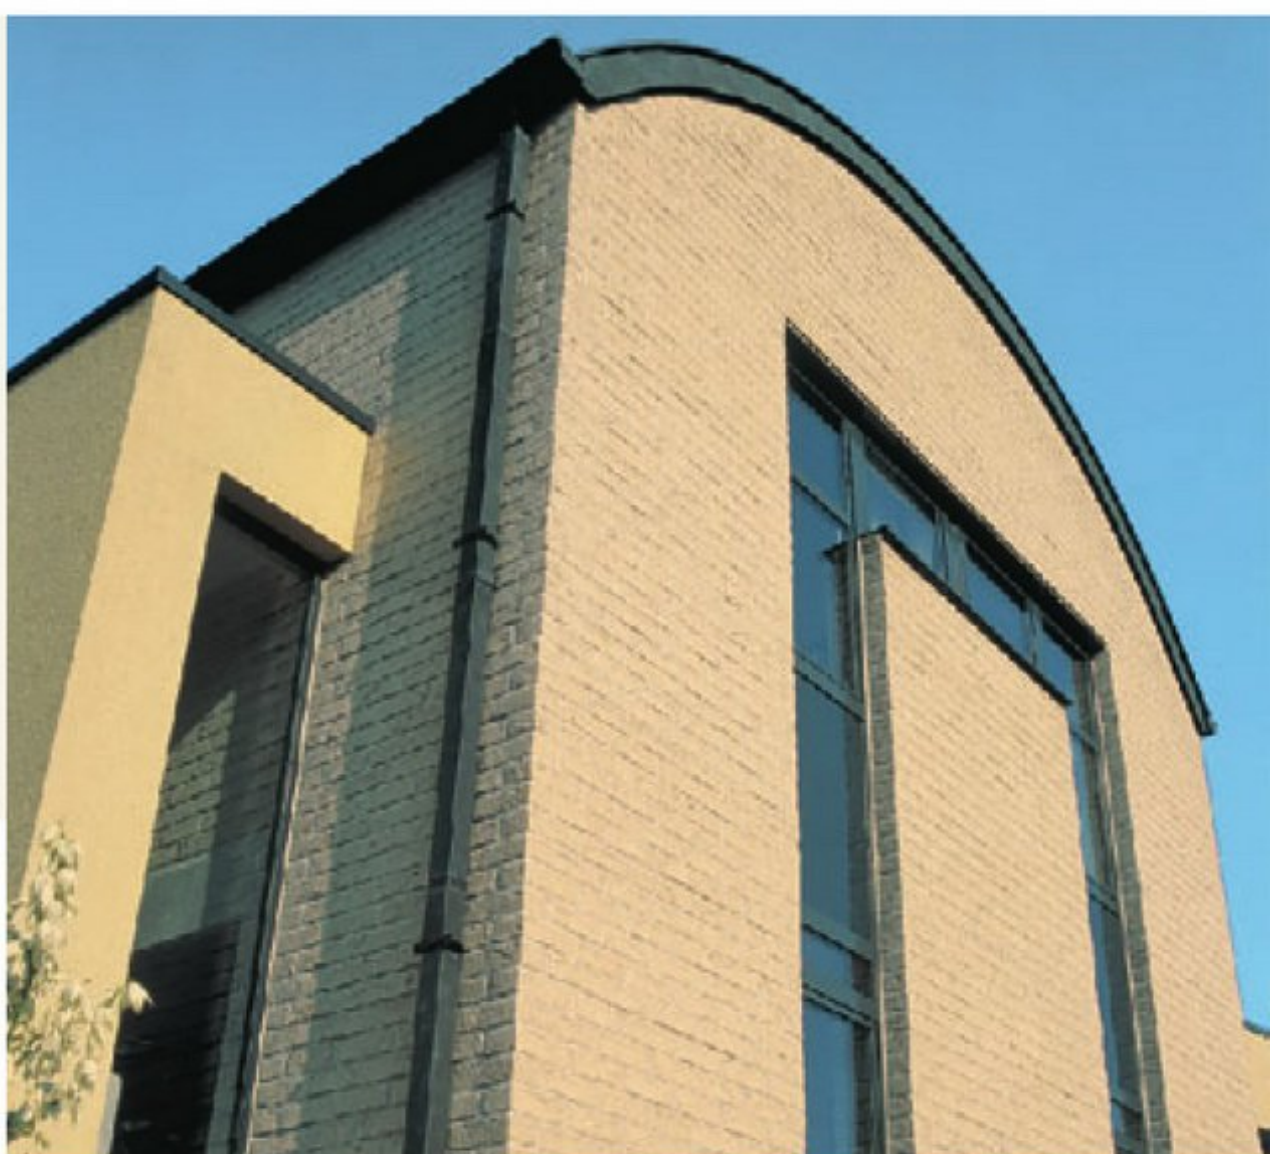

Agora Wit Ivoor