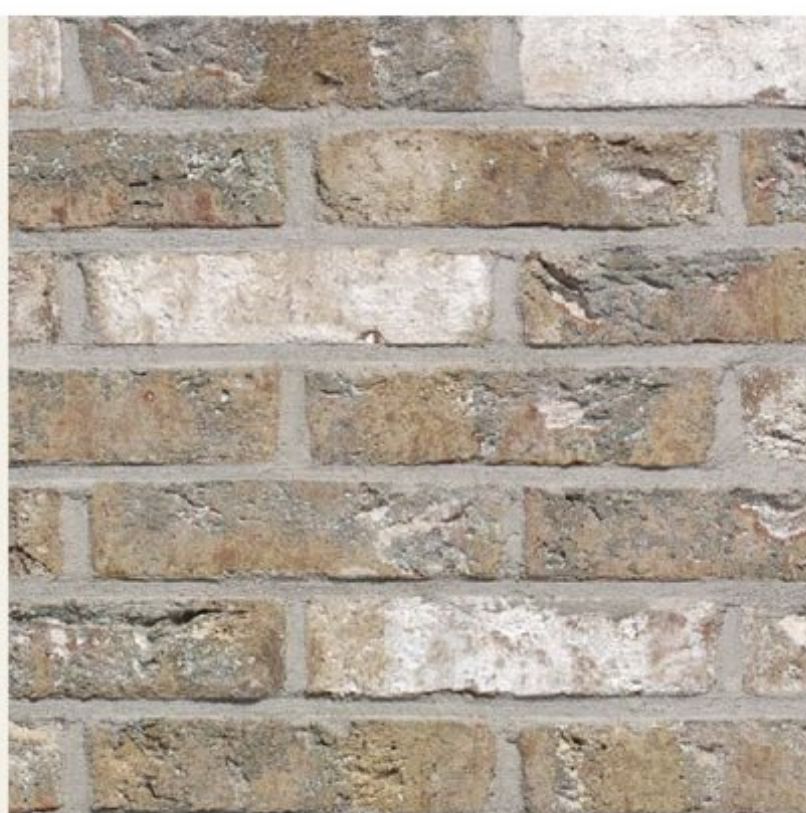

Bijou

Наименование	Bronsgroen
Основной формат	WFD
Прочность на сжатие	25
Водопоглощение, %	15
Расход шт/м²	58
Размеры, мм	213x101x67
Кол-во на поддоне, шт	538