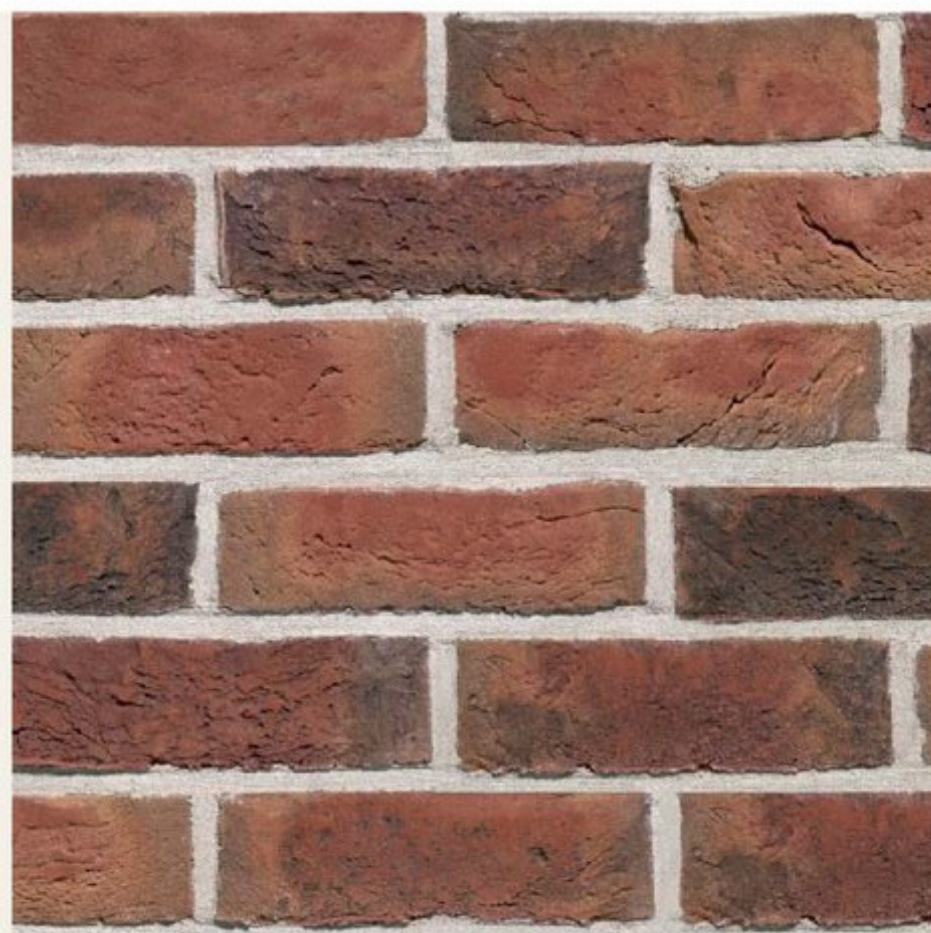

Bronsgroen

Наименование	Kastanjebruin
Основной формат	WDF
Прочность на сжатие	12
Водопоглощение, %	15
Расход шт/м²	57
Размеры, мм	215x102x65
Кол-во на поддоне, шт	528