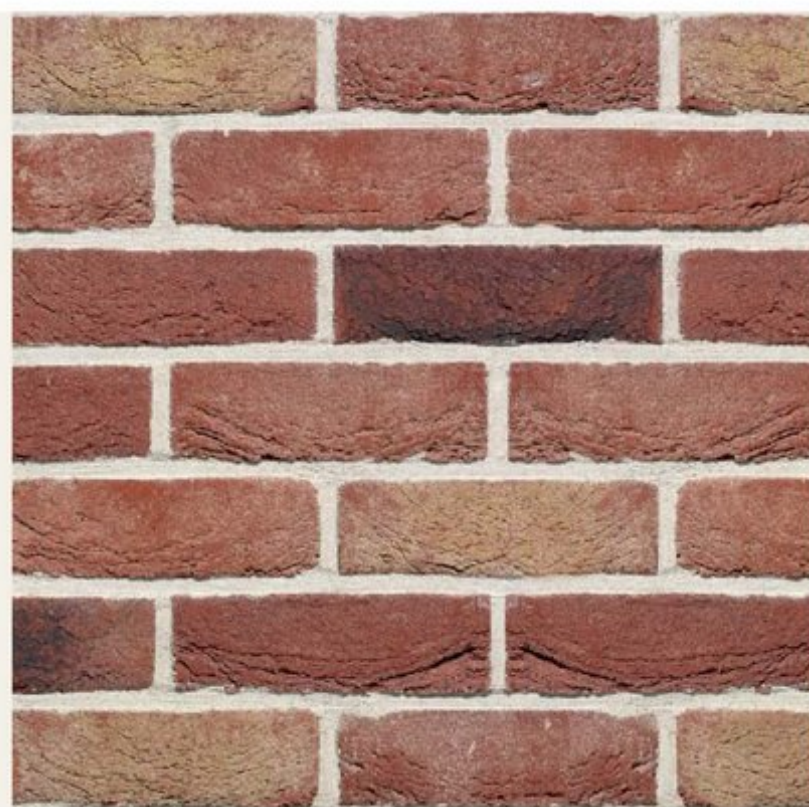

Наименование	Bijou
Основной формат	WFD
Прочность на сжатие	12
Водопоглощение, %	15
Расход шт/м²	57
Размеры, мм	215x102x65
Кол-во на поддоне, шт	652