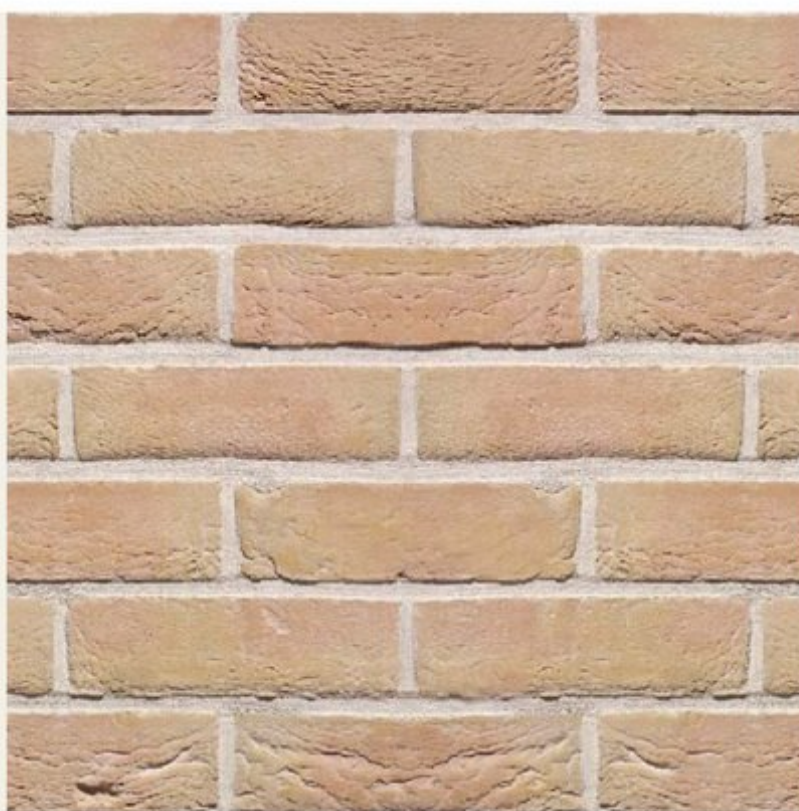

Уникальный
кирпич
ручной формовки
из Бельгии

Самый
популярный

Отличная
цена

Быстрая
доставка

Наименование	Kersebloesem
Основной формат	WFD
Прочность на сжатие	12
Водопоглощение, %	19
Расход шт/м ²	57
Размеры, мм	215x102x65
Кол-во на поддоне, шт	652

Kersebloesem

Уникальный кирпич ручной формовки из Бельгии

Strobloem

Наименование	Strobloem
Основной формат	WDF
Прочность на сжатие	20
Водопоглощение, %	12
Расход шт/м ²	57
Размеры, мм	215x102x65
Кол-во на поддоне, шт	652