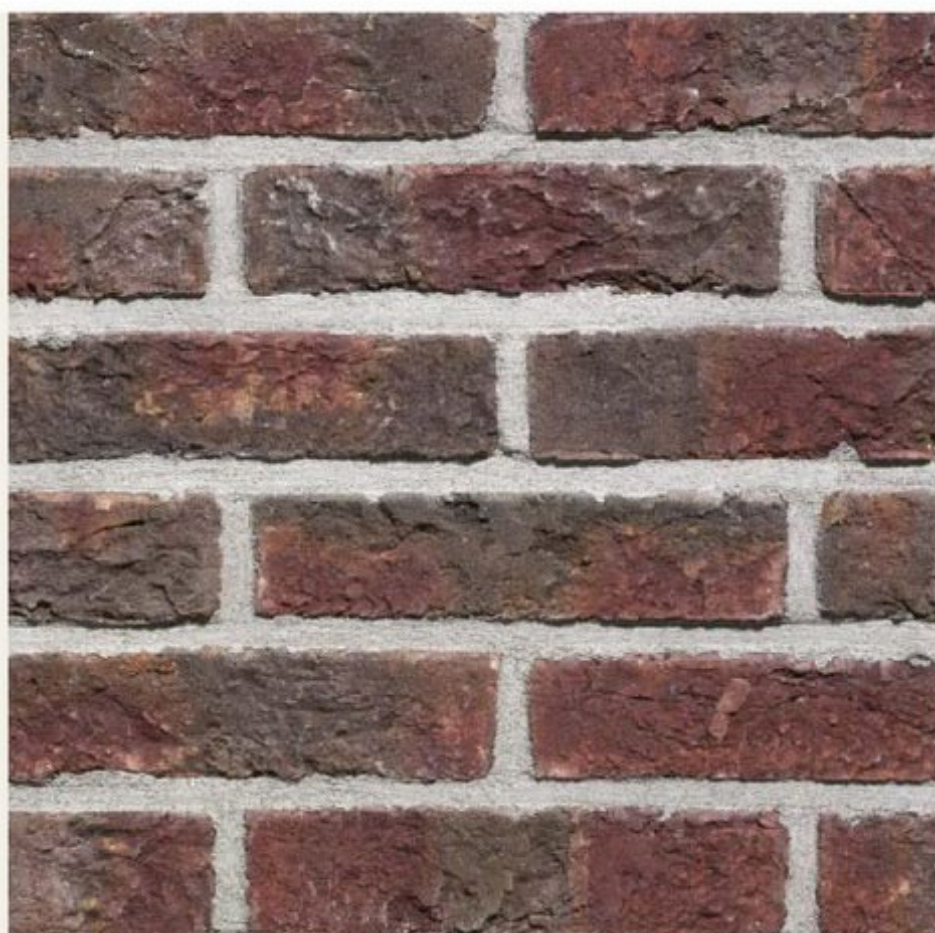

Уникальный кирпич ручной формовки из Бельгии

Наименование	Blauw-rood Genuanceerd
Основной формат	WDF
Прочность на сжатие	20
Водопоглощение, %	15
Расход шт/м²	57
Размеры, мм	210x100x65
Кол-во на поддоне, шт	538