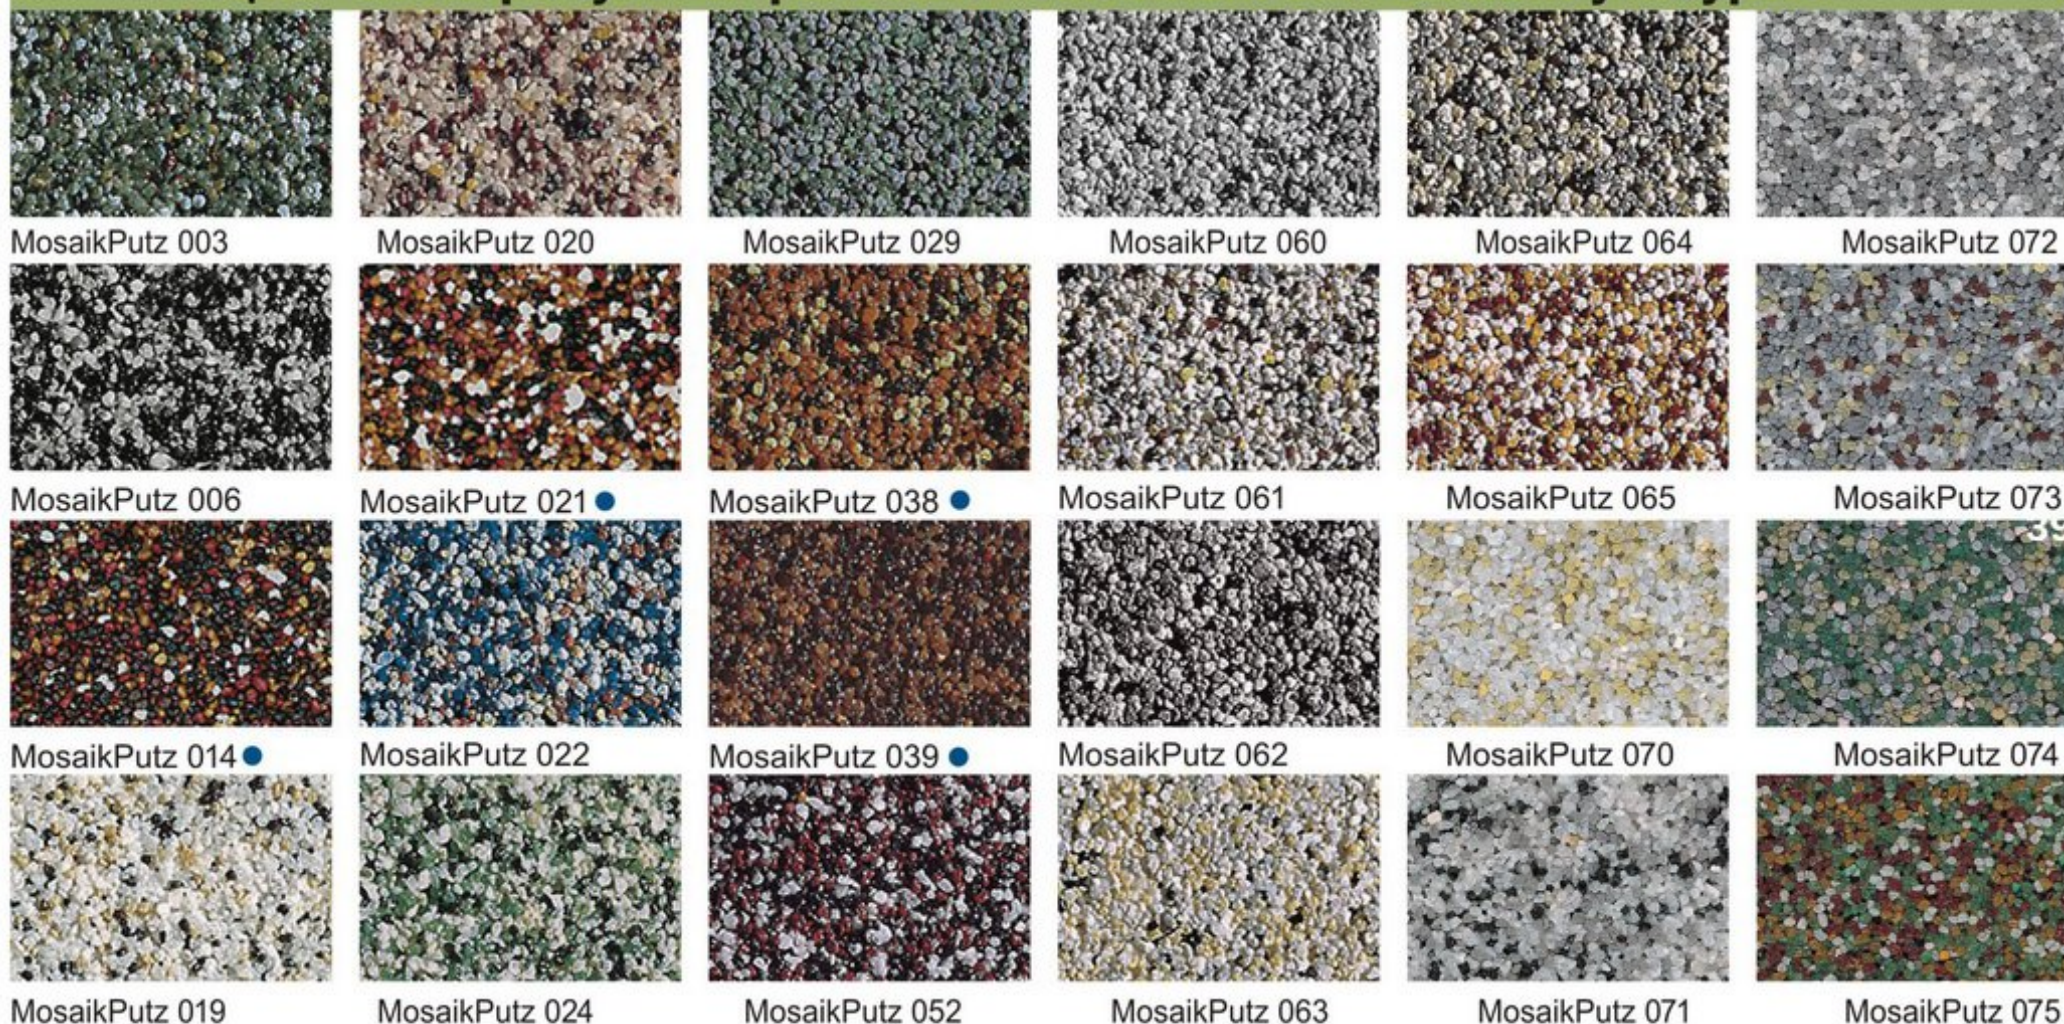

Изображенные образцы являются ориентировочными цветами.

Цвета, обозначенные * могут быть использованы в теплоизоляционных системах лишь на небольших поверхностях (напр., как декоративные элементы)

Цветовой гранулометрический состав мозаичной штукатурки

Изображенные образцы являются ориентировочными цветами

● штукатурки с номерами цветов 014, 021, 038 и 039 не предназначены для комплексных систем теплоизоляции