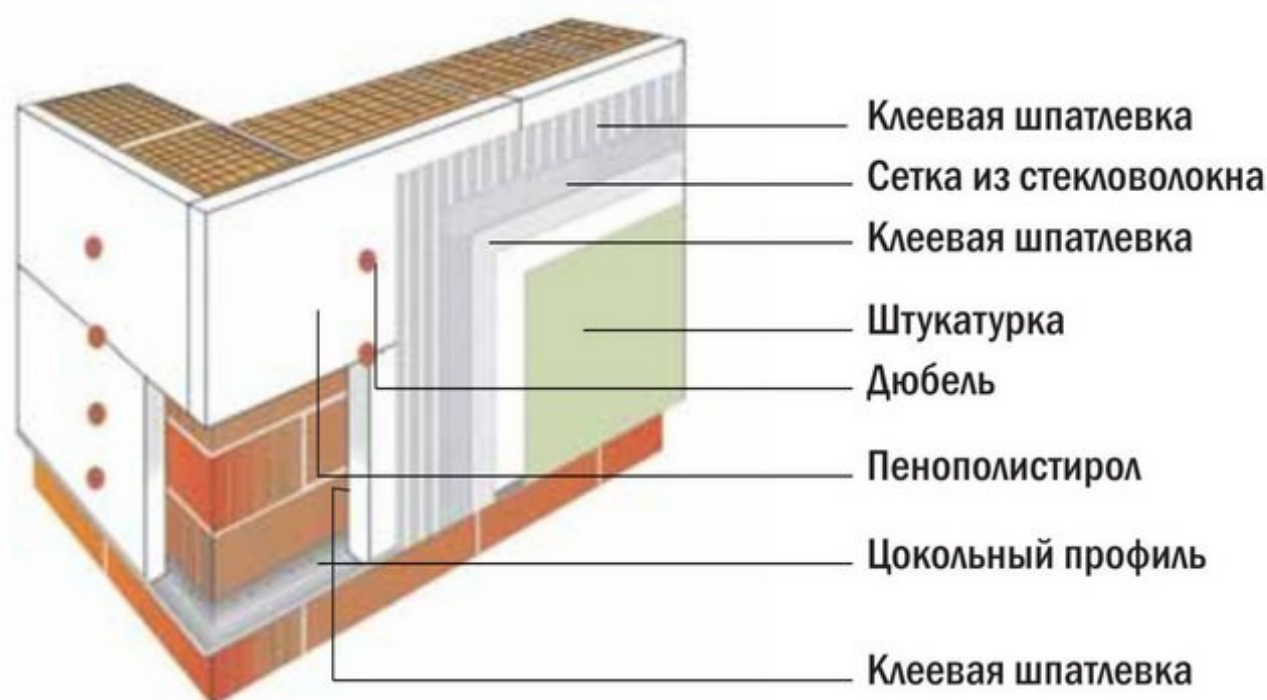

Комплексные системы теплоизоляции Baumit Fassolit Mineral и Baumit Fassolit EPS

Преимущества систем

Комплексные системы теплоизоляции Baumit Fassolit Mineral и Baumit Fassolit EPS имеют Техническое свидетельство Госстроя РФ.

- Применяется на любые основания
- Снижение потерь тепла
- Улучшенные строительно-физические свойства
- Высокая паропроницаемость
- Устойчивость к механическим нагрузкам
- Отсутствие "мостиков холода"
- Обеспечивает теплоизоляцию
- Срок службы системы не менее 20 лет