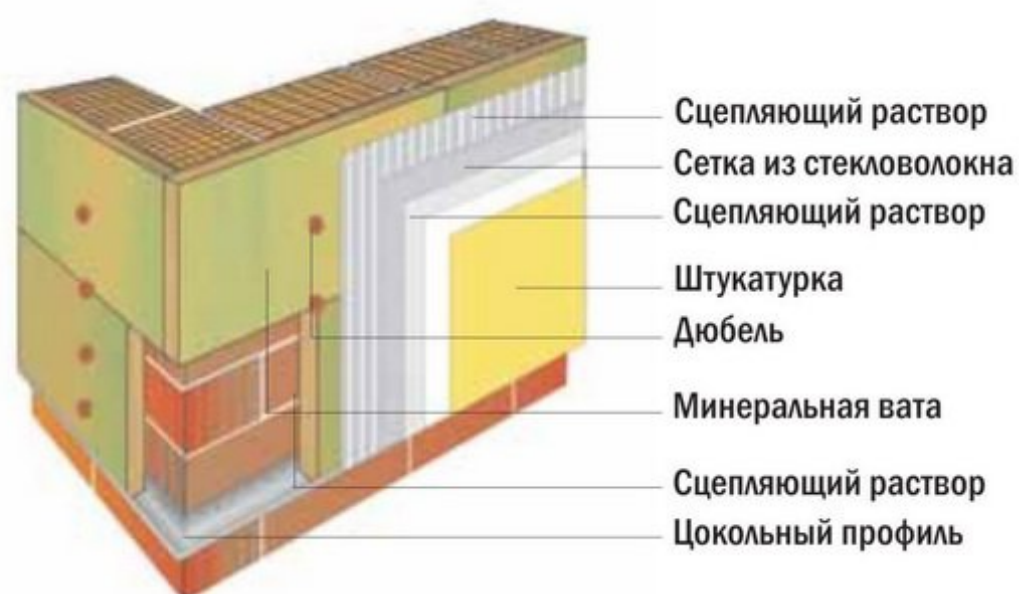

Комплексные системы теплоизоляции Baumit Fassolit Mineral и Baumit Fassolit EPS

Преимущества систем

Комплексные системы теплоизоляции Baumit Fassolit Mineral и Baumit Fassolit EPS имеют Техническое свидетельство Госстроя РФ.

- Применяется на любые основания
- Снижение потерь тепла
- Улучшенные строительно-физические свойства
- Высокая паропроницаемость
- Устойчивость к механическим нагрузкам
- Отсутствие "мостиков холода"
- Обеспечивает теплоизоляцию
- Срок службы системы не менее 20 лет